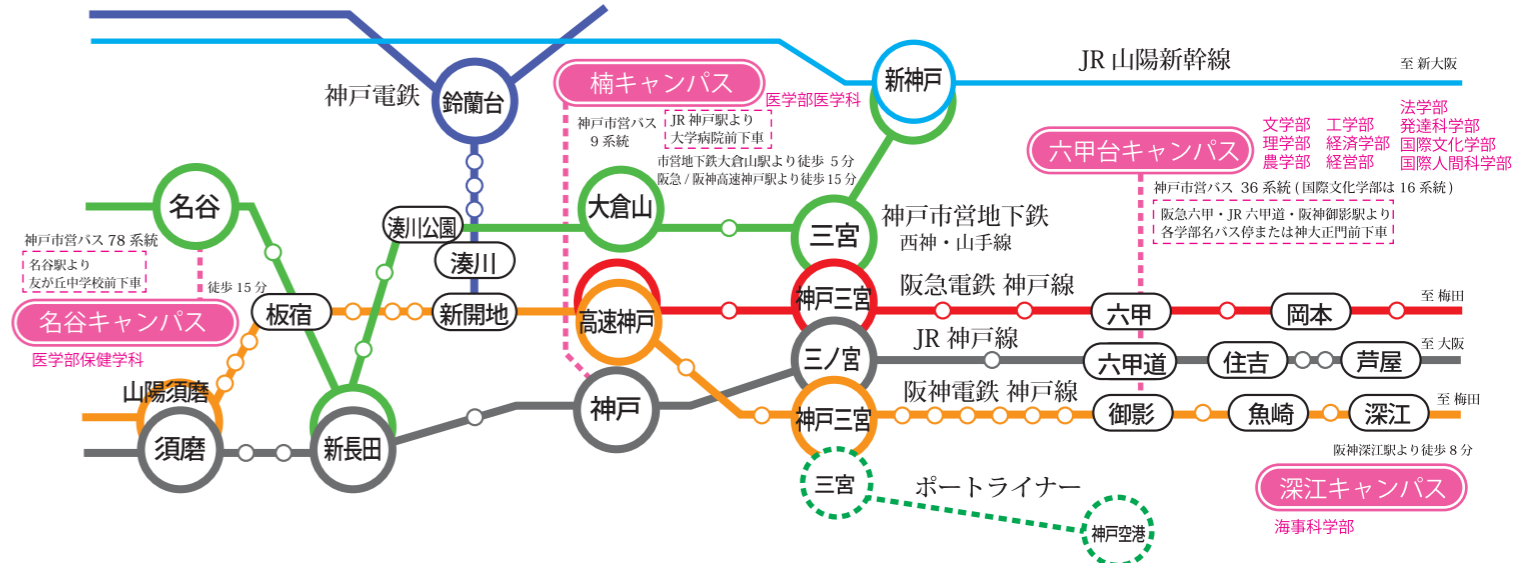

神戸大学生協施設 CAMPUS MAP

A 六甲台地区 キャンパス

- 鶴甲第1キャンパス**
- 1** 生協総務部
1階 学生委員会(GI)
2階 組合員サポートデスク
 - 2** 国際文化学部食堂
サービスセンター
 - 3** 国際文化学部店
- 鶴甲第2キャンパス**
- 4** 発達科学部店
 - 5** 発達科学部食堂
- 六甲台第1キャンパス**
- 6** 社会科学系アカデミア館
1階 BEL BOXカフェテリア
2階 BEL BOXショップ
 - 7** 学生会館店
キャリア・就職支援企画課
 - 8** てくてく
T-BOXカフェテリア
- 六甲台第2キャンパス**
- 9** 1階 LANS BOX食堂
2階 LANS BOX店
2階 LANS HALAL Vege Dining
 - 10** Cafe Dining Kitchen TAKIGAWA
(瀧川記念会館食堂) 教職員食堂

- 食堂・喫茶
- 購買・パン・弁当
- 自動販売機
- パソコン
- COPY コピー機
- 書籍
- 教習所・レンタカー
- 旅行・サービス
- 住まい紹介
- CASH キャッシュコーナー

B 楠地区 キャンパス

- B** 医学部店
医学部食堂

C 名谷地区 キャンパス

- C** 医学部保健学科店
医学部保健学科食堂

D 深江地区 キャンパス

- D** 1階 海事科学部食堂
2階 海事科学部店

神戸大学 キャンパス アクセスマップ

深江キャンパス
海事科学部